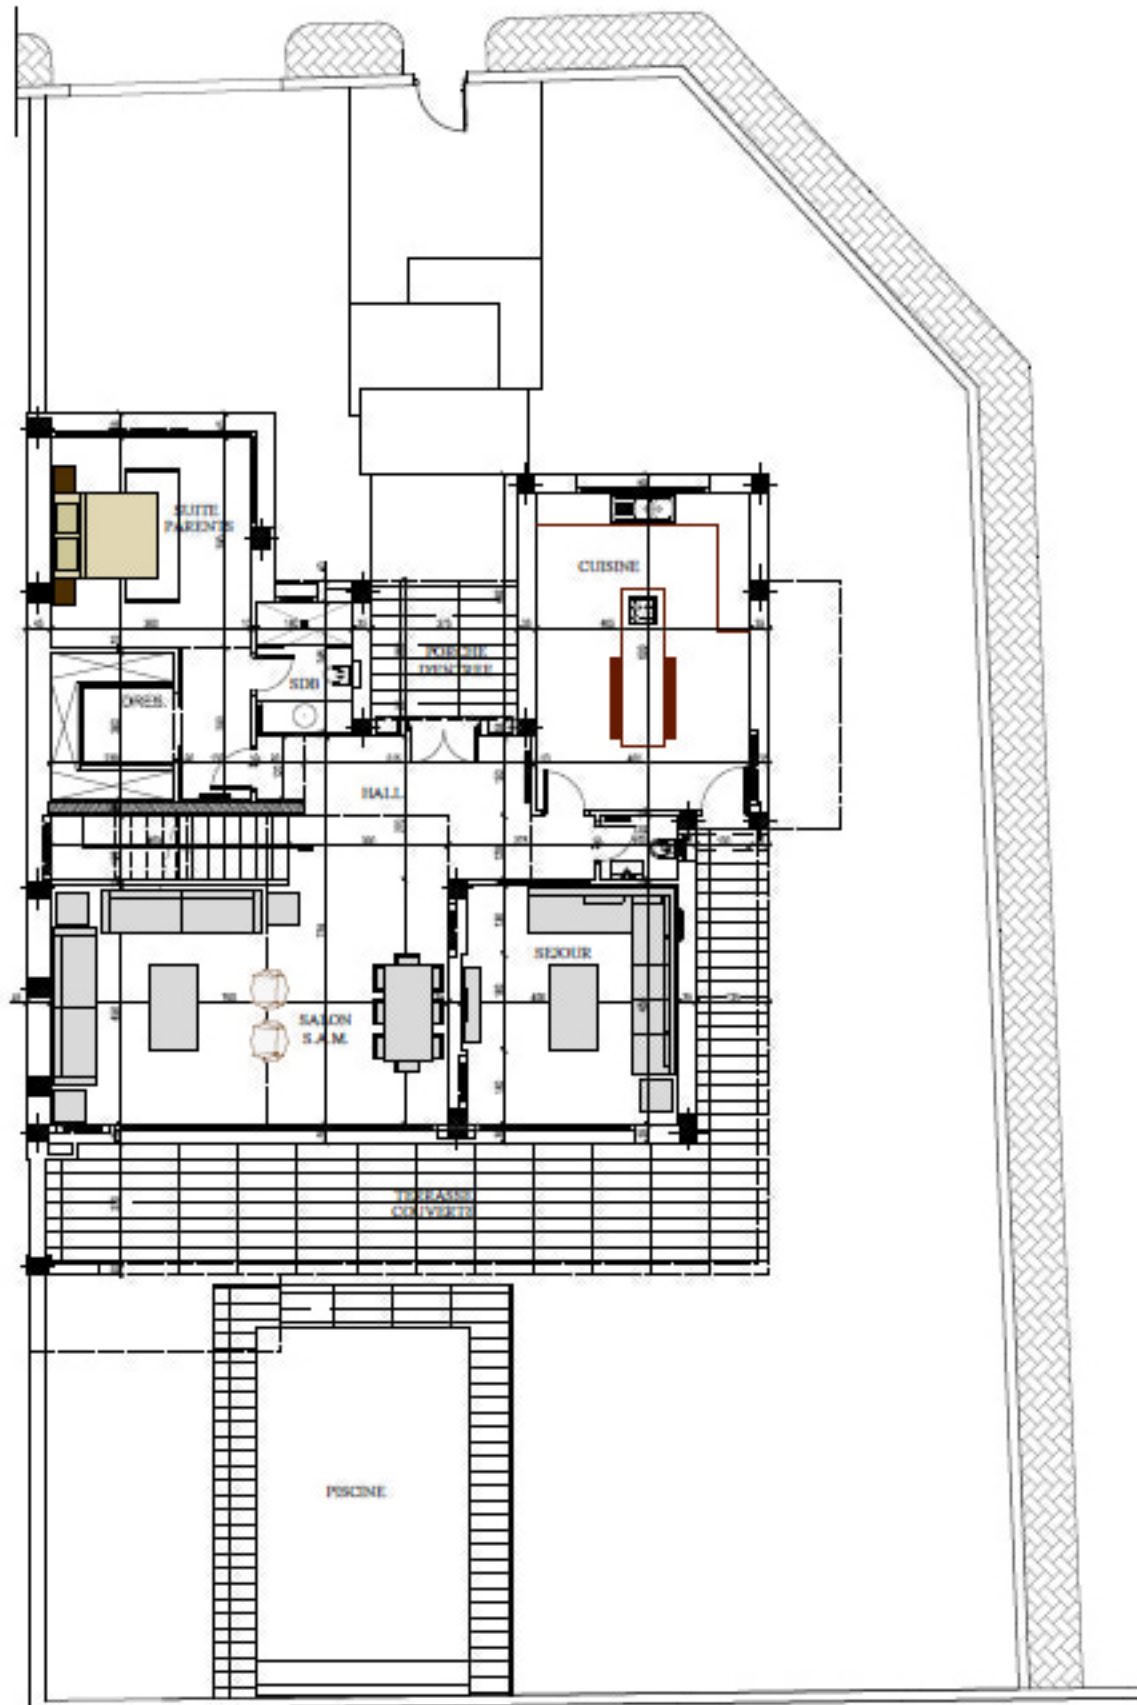

PROMOTEUR: SOCIÉTÉ DE PROMOTION
IMMOBILIERE EL BIRI

PROJET LES VILLAS DE LA SOUKRA

ARCHITECTE : OMAR SMAOUI

GSM : 54 119 928

VILLA 4
LOT4

Surface terrain: 528 m²
Surface couverte rdc: 217.00m²
Surface couverte étage: 195.80 m²
Surface Total : 412.80 m²
Surface Terrasse découverte: 31.80 m²

PLAN RDC

PLAN ETAGE