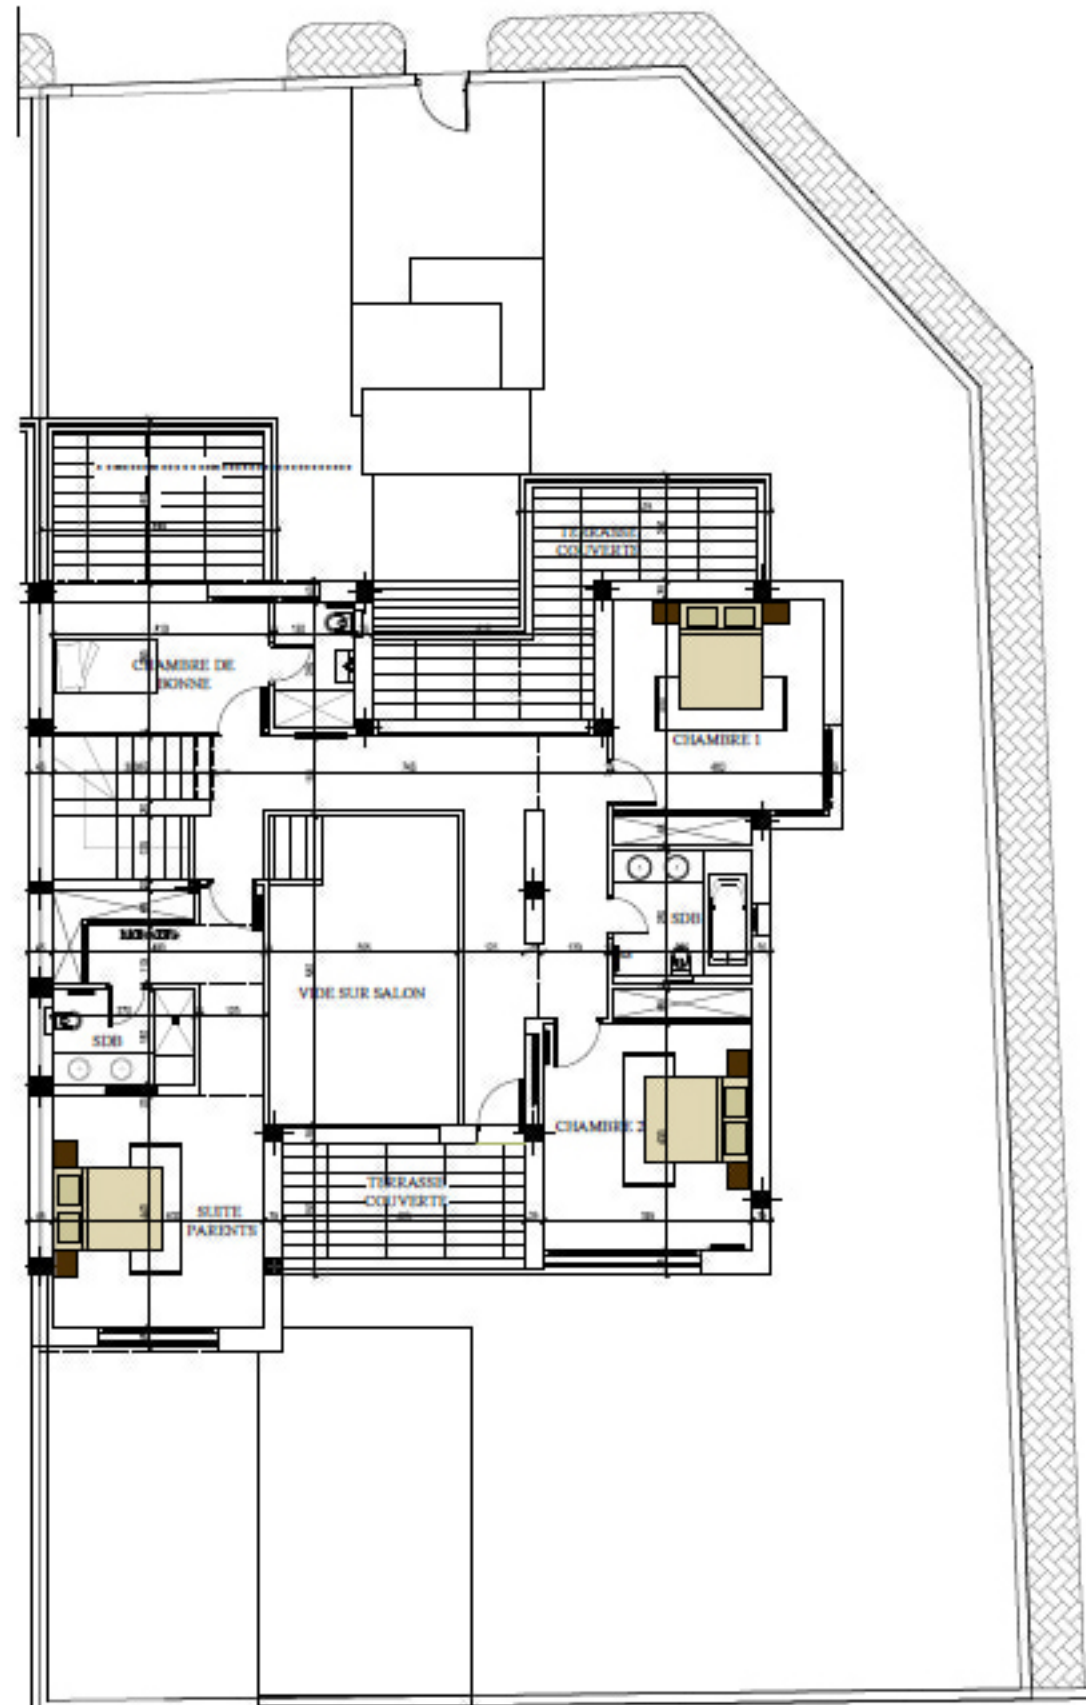

PROMOTEUR: SOCIÉTÉ DE PROMOTION
IMMOBILIERE EL BIRI

PROJET LES VILLAS DE LA SOUKRA

ARCHITECTE : OMAR SMAOUI

GSM : 54 119 928

VILLA 4
LOT4

Surface terrain: 528 m²
Surface couverte rdc: 217.00m²
Surface couverte étage: 195.80 m²
Surface Total : 412.80 m²
Surface Terrasse découverte: 31.80 m²

PLAN RDC

PLAN ETAGE